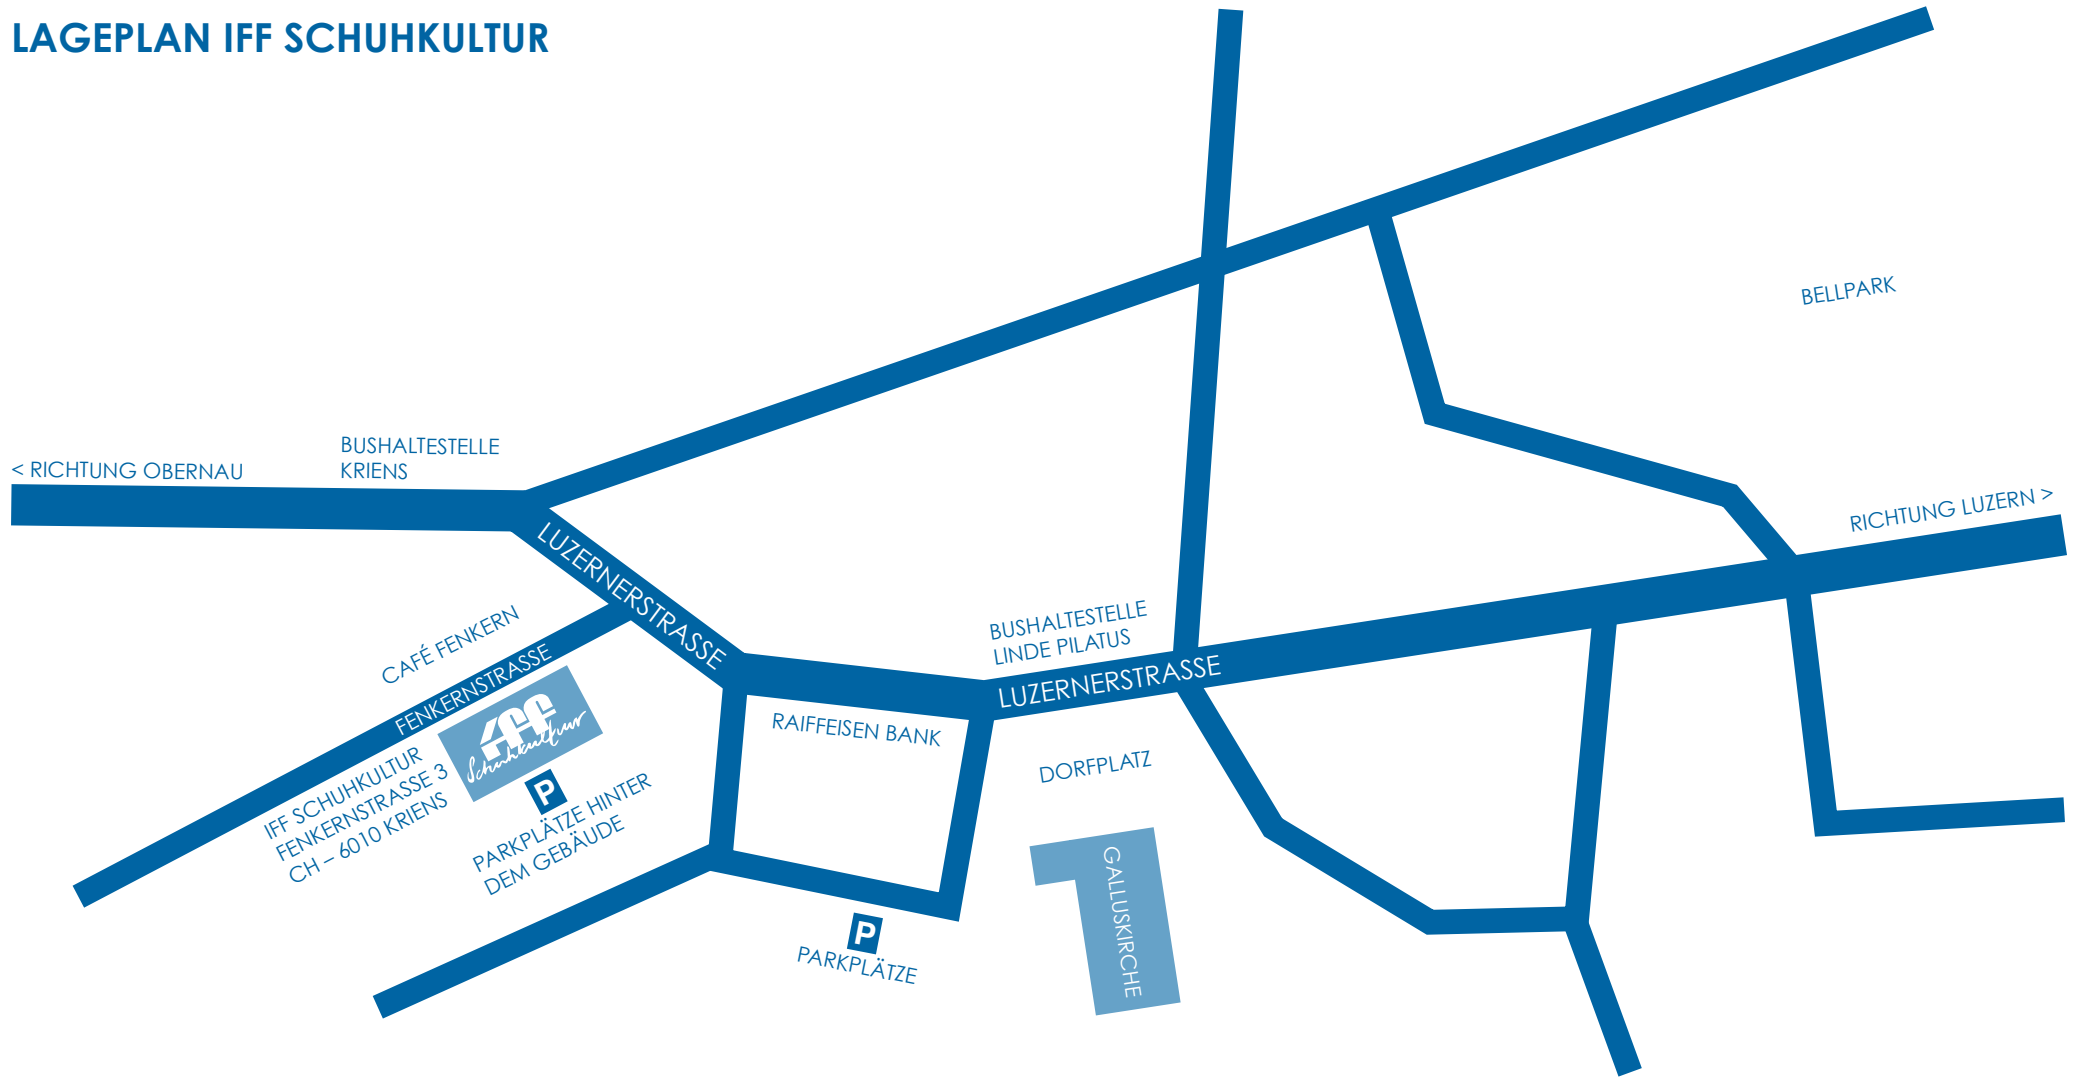

LAGEPLAN IFF SCHUHKULTUR

FENKERNSTRASSE 3
CH - 6010 KRIENS
TELEFON 041 320 39 32
WWW.IFF-SCHUHKULTUR.CH